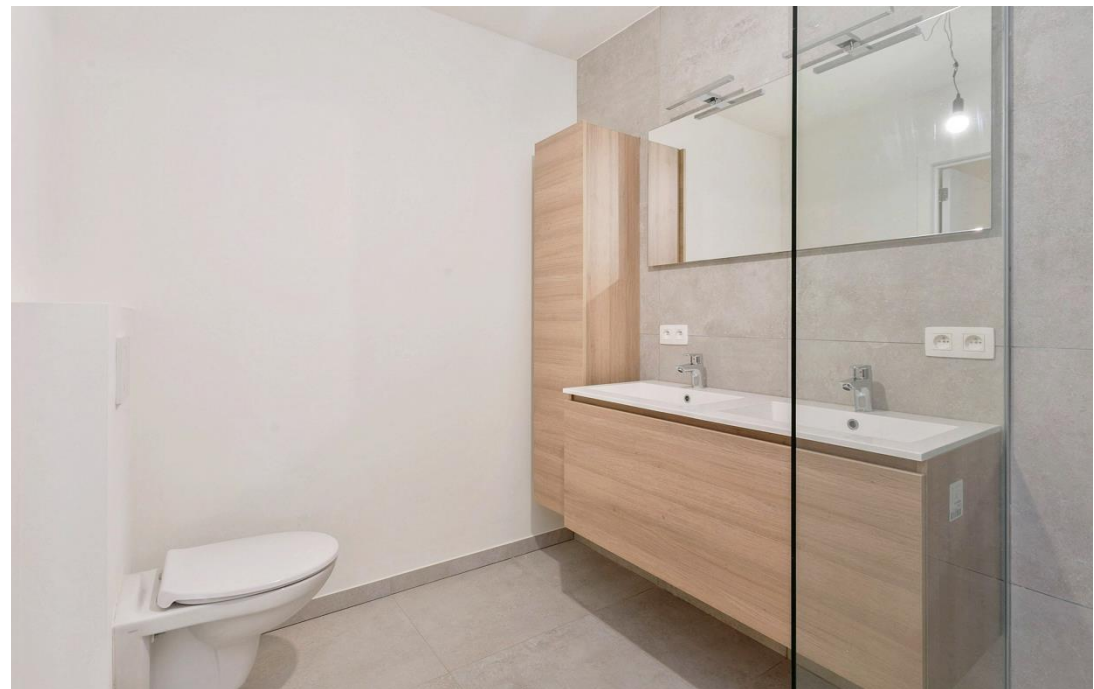

MEENSEL

Kivu

Greeploos: dé trend in de badkamer

Het Kivu-meubel is een greeploze reeks die verkrijgbaar is in een uitvoering met zowel deuren als laden. Deze serie biedt u een uitstekende kwaliteit voor een uitstekende prijs.

Kivu is beschikbaar in uitvoeringen met deuren en één of twee laden. De meubels zijn leverbaar met breedtes tot 120 cm en met keuze uit 4 verschillende kleuren.

GREEPLOOS:
STRAK EN FUNCTIONEEL

Kleuren

Wit

Lungo
corpus/front verticale
nerfstructuur

Raven Oak
corpus/front verticale
nerfstructuur