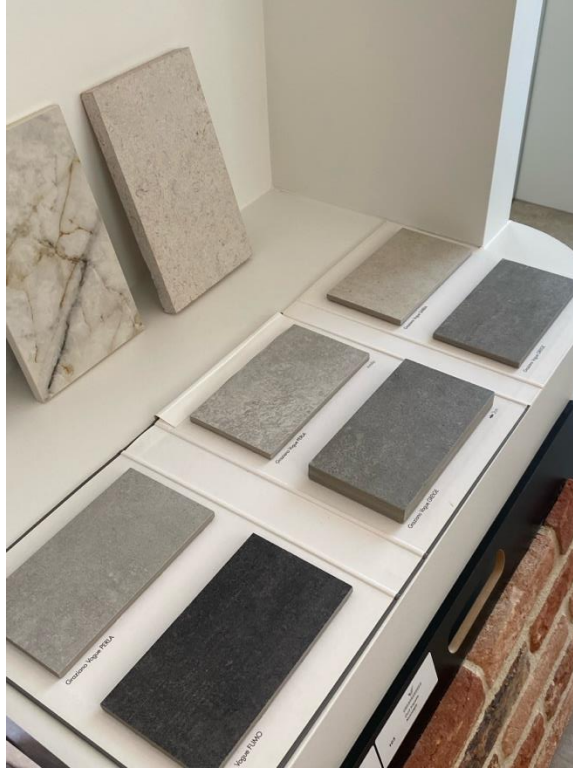

Kivu is beschikbaar in uitvoeringen met deuren en één of twee laden. De meubels zijn leverbaar met breedtes tot 120 cm en met keuze uit 4 verschillende kleuren.

GREEPLOOS:
STRAK EN FUNCTIONEEL

Kleuren

Wit

Lungo
corpus/front verticale
nerfstructuur

Raven Oak
corpus/front verticale
nerfstructuur

Smoked Oak
corpus verticale
nerfstructuur
front horizontale
nerfstructuur

MEENSEL

Chroom

Zwart mat

VOORDELEN PVD
• UITERST HARDE OPPERVLAKTELAAG
• RESISTENT TEGEN KRASSEN EN BESCHADIGINGEN

Brushed nikkel PVD

Brushed gold PVD

Gun metal PVD

STG

SANITAIR TECHNISCHE GROOTHANDEL

Onderhoudsvriendelijke vloeren en plinten

Basispakket: keramische tegels formaat 60x60 in de inkom- en nachthal, woonkamer, keuken, berging en op het terras (antislip versie).

Onderhoudsvriendelijke vloeren
en plinten

MEENSEL

Onderhoudsvriendelijk

Laminaat geplaatst in wildverband in de slaapkamers

Stijlvolle steellook binnendeur tussen inkom
en leefruimte

Aantal verdelingen en type glas nog te bepalen door de klant tot
de later meegedeelde deadline.