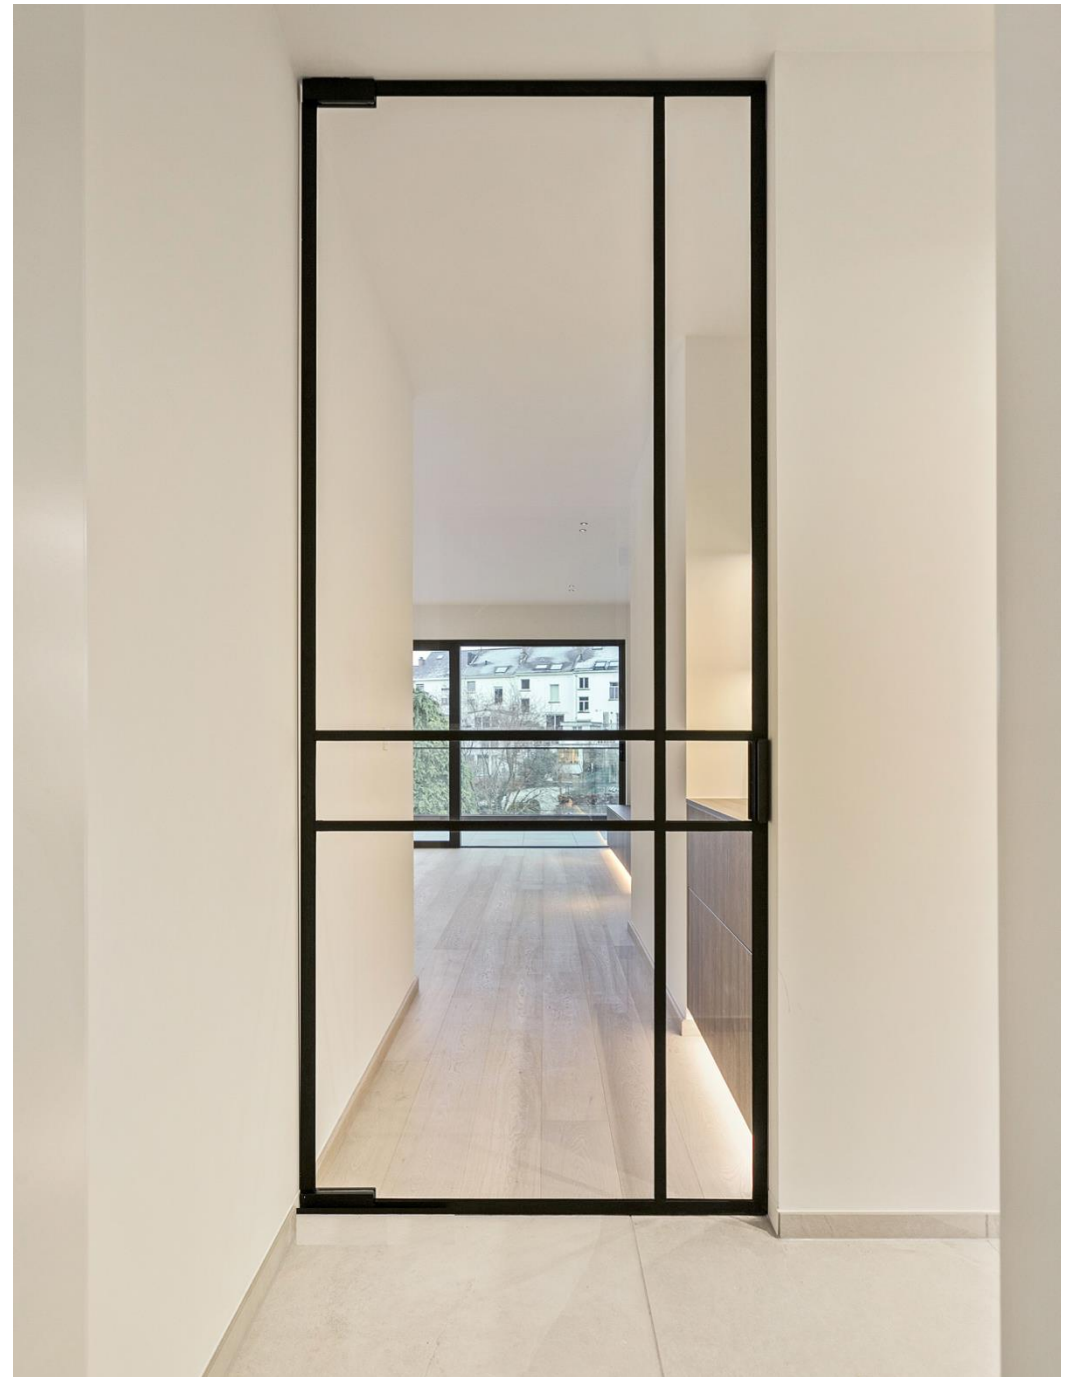

Kivu is beschikbaar in uitvoeringen met deuren en één of twee laden. De meubels zijn leverbaar met breedtes tot 120 cm en met keuze uit 4 verschillende kleuren.

GREEPLOOS:
STRAK EN FUNCTIONEEL

Kleuren

Wit

Onderhoudsvriendelijke vloeren
en plinten

MEENSEL

Onderhoudsvriendelijk

Laminaat geplaatst in wildverband in de slaapkamers

Stijlvolle steellook binnendeur tussen inkom
en leefruimte

Aantal verdelingen en type glas nog te bepalen door de klant tot
de later meegedeelde deadline.